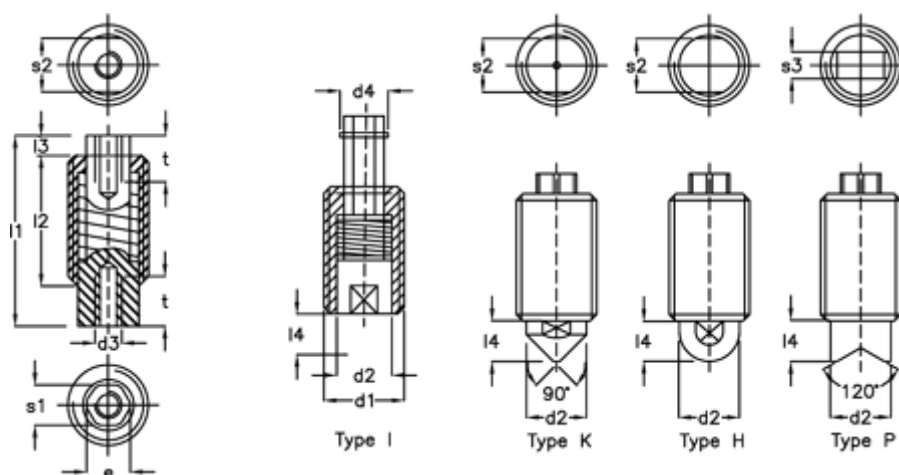

Varenummer: 20846558
 Beskrivelse: E+G fjederelement
 GN 513-M20x1,5-I-1

Mål

d	= M20x1,5	l1 = 47	t min = 12
d2	= 14.5	l2 = 33	
d3	= M6	l3 = 4	
d4	= 11.4	l4 = 10	
e	= 10.0	r = 7.2	
Fjedertryk N bund	= 130	s1 = 9	
Fjedertryk N top	= 40	s2 = 12	
Identification	= 1	s3 = 8	